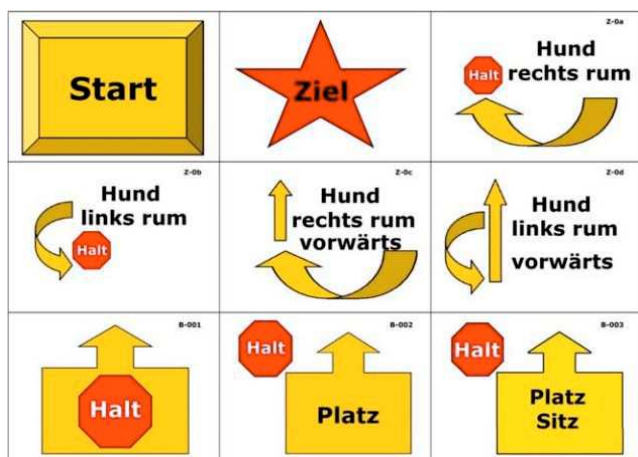

TAGESWORKSHOP

„Rally Obedience für Anfänger“

**Sonntag, 08. Juli 2018,
10.00 Uhr – 16.00 Uhr**

Zertifizierte Hundetrainerin und Tierkommunikatorin Christine Ströhleir

Wirsberger Straße 12
95339 Neuenmarkt

Telefon 09227/902527
Mobil 0171/8067525
info@erlebniszentrum-hund.de

Wer hat Lust, einmal etwas ganz Neues auszuprobieren und dabei die perfekte Kommunikation mit seinem Hund zu schulen? Abwechslungsreich und für jeden leicht zu erlernen? „Rally Obedience“ wurde Ende der 1990er Jahre von Charles „Bud“ Kramer entwickelt und erfreut sich zunehmender Beliebtheit und Bekanntheit. Das Mensch-Hund-Team bewegt sich dabei möglichst zügig durch einen Parcours, innerhalb dessen verschiedene Stationen zu durchlaufen sind. Die Stationen bestehen aus Schildern, die dem Team sagen, was an dieser Stelle zu tun ist und in welche Richtung es nach Erfüllung der Aufgabe weiter geht. Es können zum Beispiel Wendungen in jede Richtung und um 90°, 180°, 270° oder 360° sein, ein Slalom um Pylonen, das Schicken über eine Hürde, Bleib-Übungen, Vorsitzen, Platz aus der Bewegung und vieles mehr (je nach Schwierigkeitsgrad). Und am allerwichtigsten... der Spaß am gemeinsamen Arbeiten soll im Vordergrund stehen!

Wir beginnen den Workshop mit einer kleinen Theorieeinheit, in der unter anderem die Schilder erklärt werden. Im Anschluss gehen wir in die Fußarbeit und überlegen, was für welches Mensch-Hund-Team am besten passt. Danach werden kleine Sequenzen mit Schilder gestellt und gemeinsam erarbeitet.